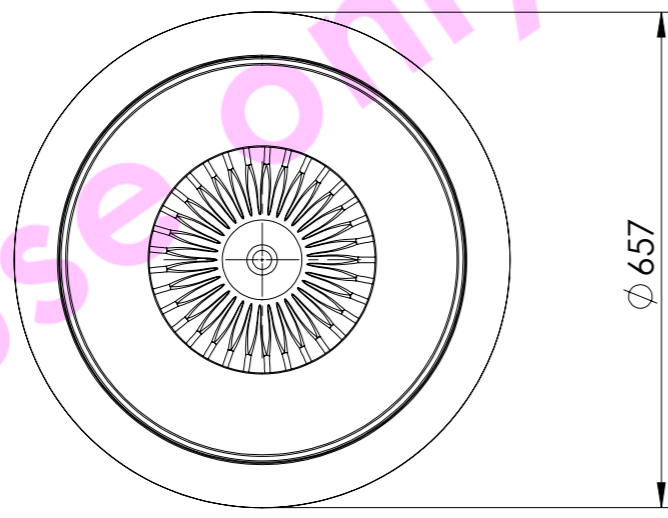

COUPE A-A

VUE DE DESSUS

<p>LOISELET FONTE FGL FGS 65, Faubourg Valmorin 28210 NOGENT-LE-ROI</p>	PROJET : VASE MEDICIS			
	MATERIAU : FONTE GL		POIDS : 92 Kg	
	DESSINE PAR : Gilles FRESSONNET			
	VALIDE PAR : Sylvain LOISELET			
	Nom de la feuille : Feuille 1			
	26/03/2021			
	échelle : 1:10	feuille : 1/1	Rév. 0	A3