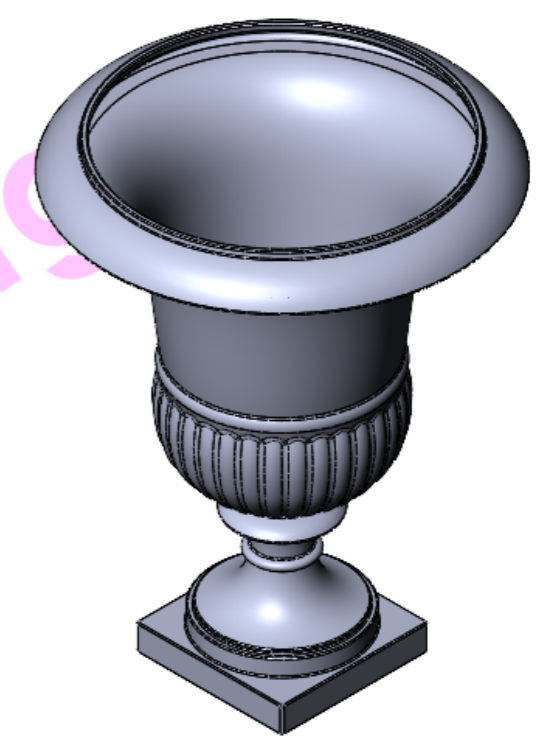

COUPE A-A

VUE DE DESSUS

<p>LOISELET FONTE FGL FGS 65, Faubourg Valmorin 28210 NOGENT-LE-ROI</p>	PROJET : VASE MEDICIS			
	MATERIAU : FONTE GL		POIDS : 92 Kg	
	DESSINE PAR : Gilles FRESSONNET			
	VALIDE PAR : Sylvain LOISELET			
	Nom de la feuille : Feuille 1			
	26/03/2021			
	échelle : 1:10	feuille : 1/1	Rév. 0	A3